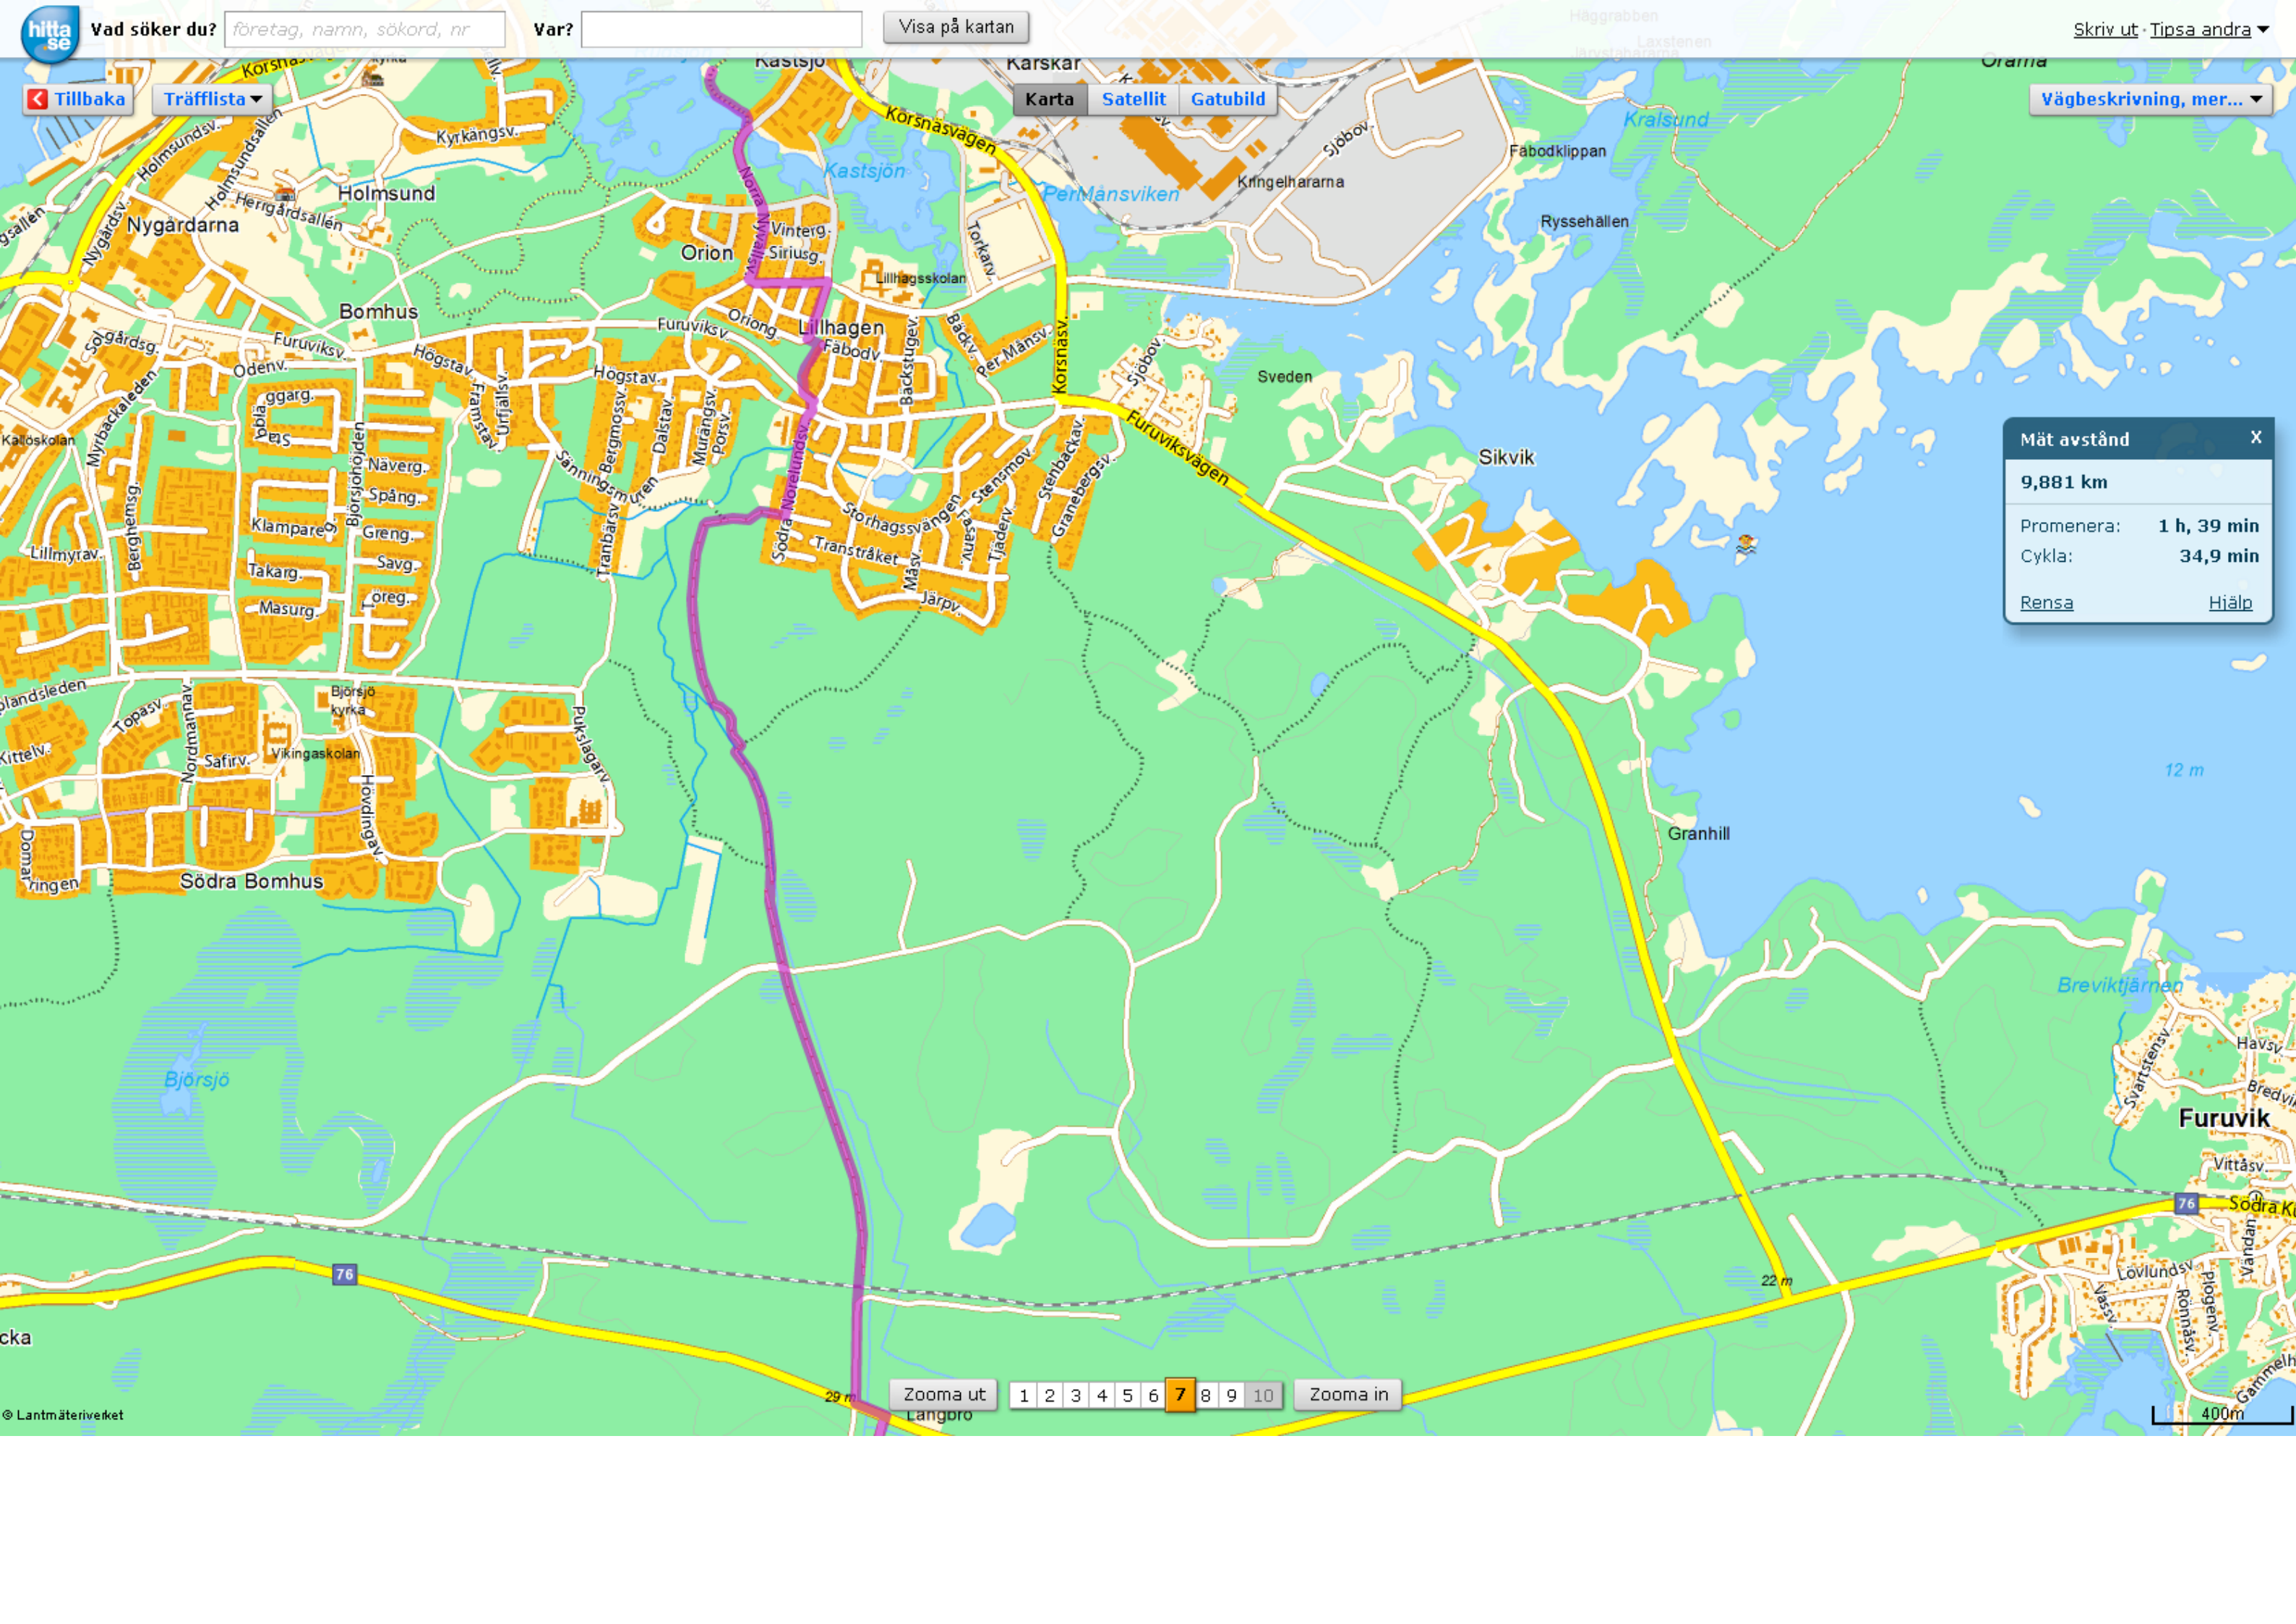

Vad söker du? företag, namn, sökord, nr

Var?

Visa på kartan

Skriv ut · Tipsa andra

Tillbaka Träfflista

Karta Satellit Gatubild

Vägbeskrivning, mer...

Mät avstånd ✕

9,881 km

Promenera: **1 h, 39 min**

Cykla: **34,9 min**

[Rensa](#) [Hjälp](#)

Zooma ut 1 2 3 4 5 6 7 8 9 10 Zooma in