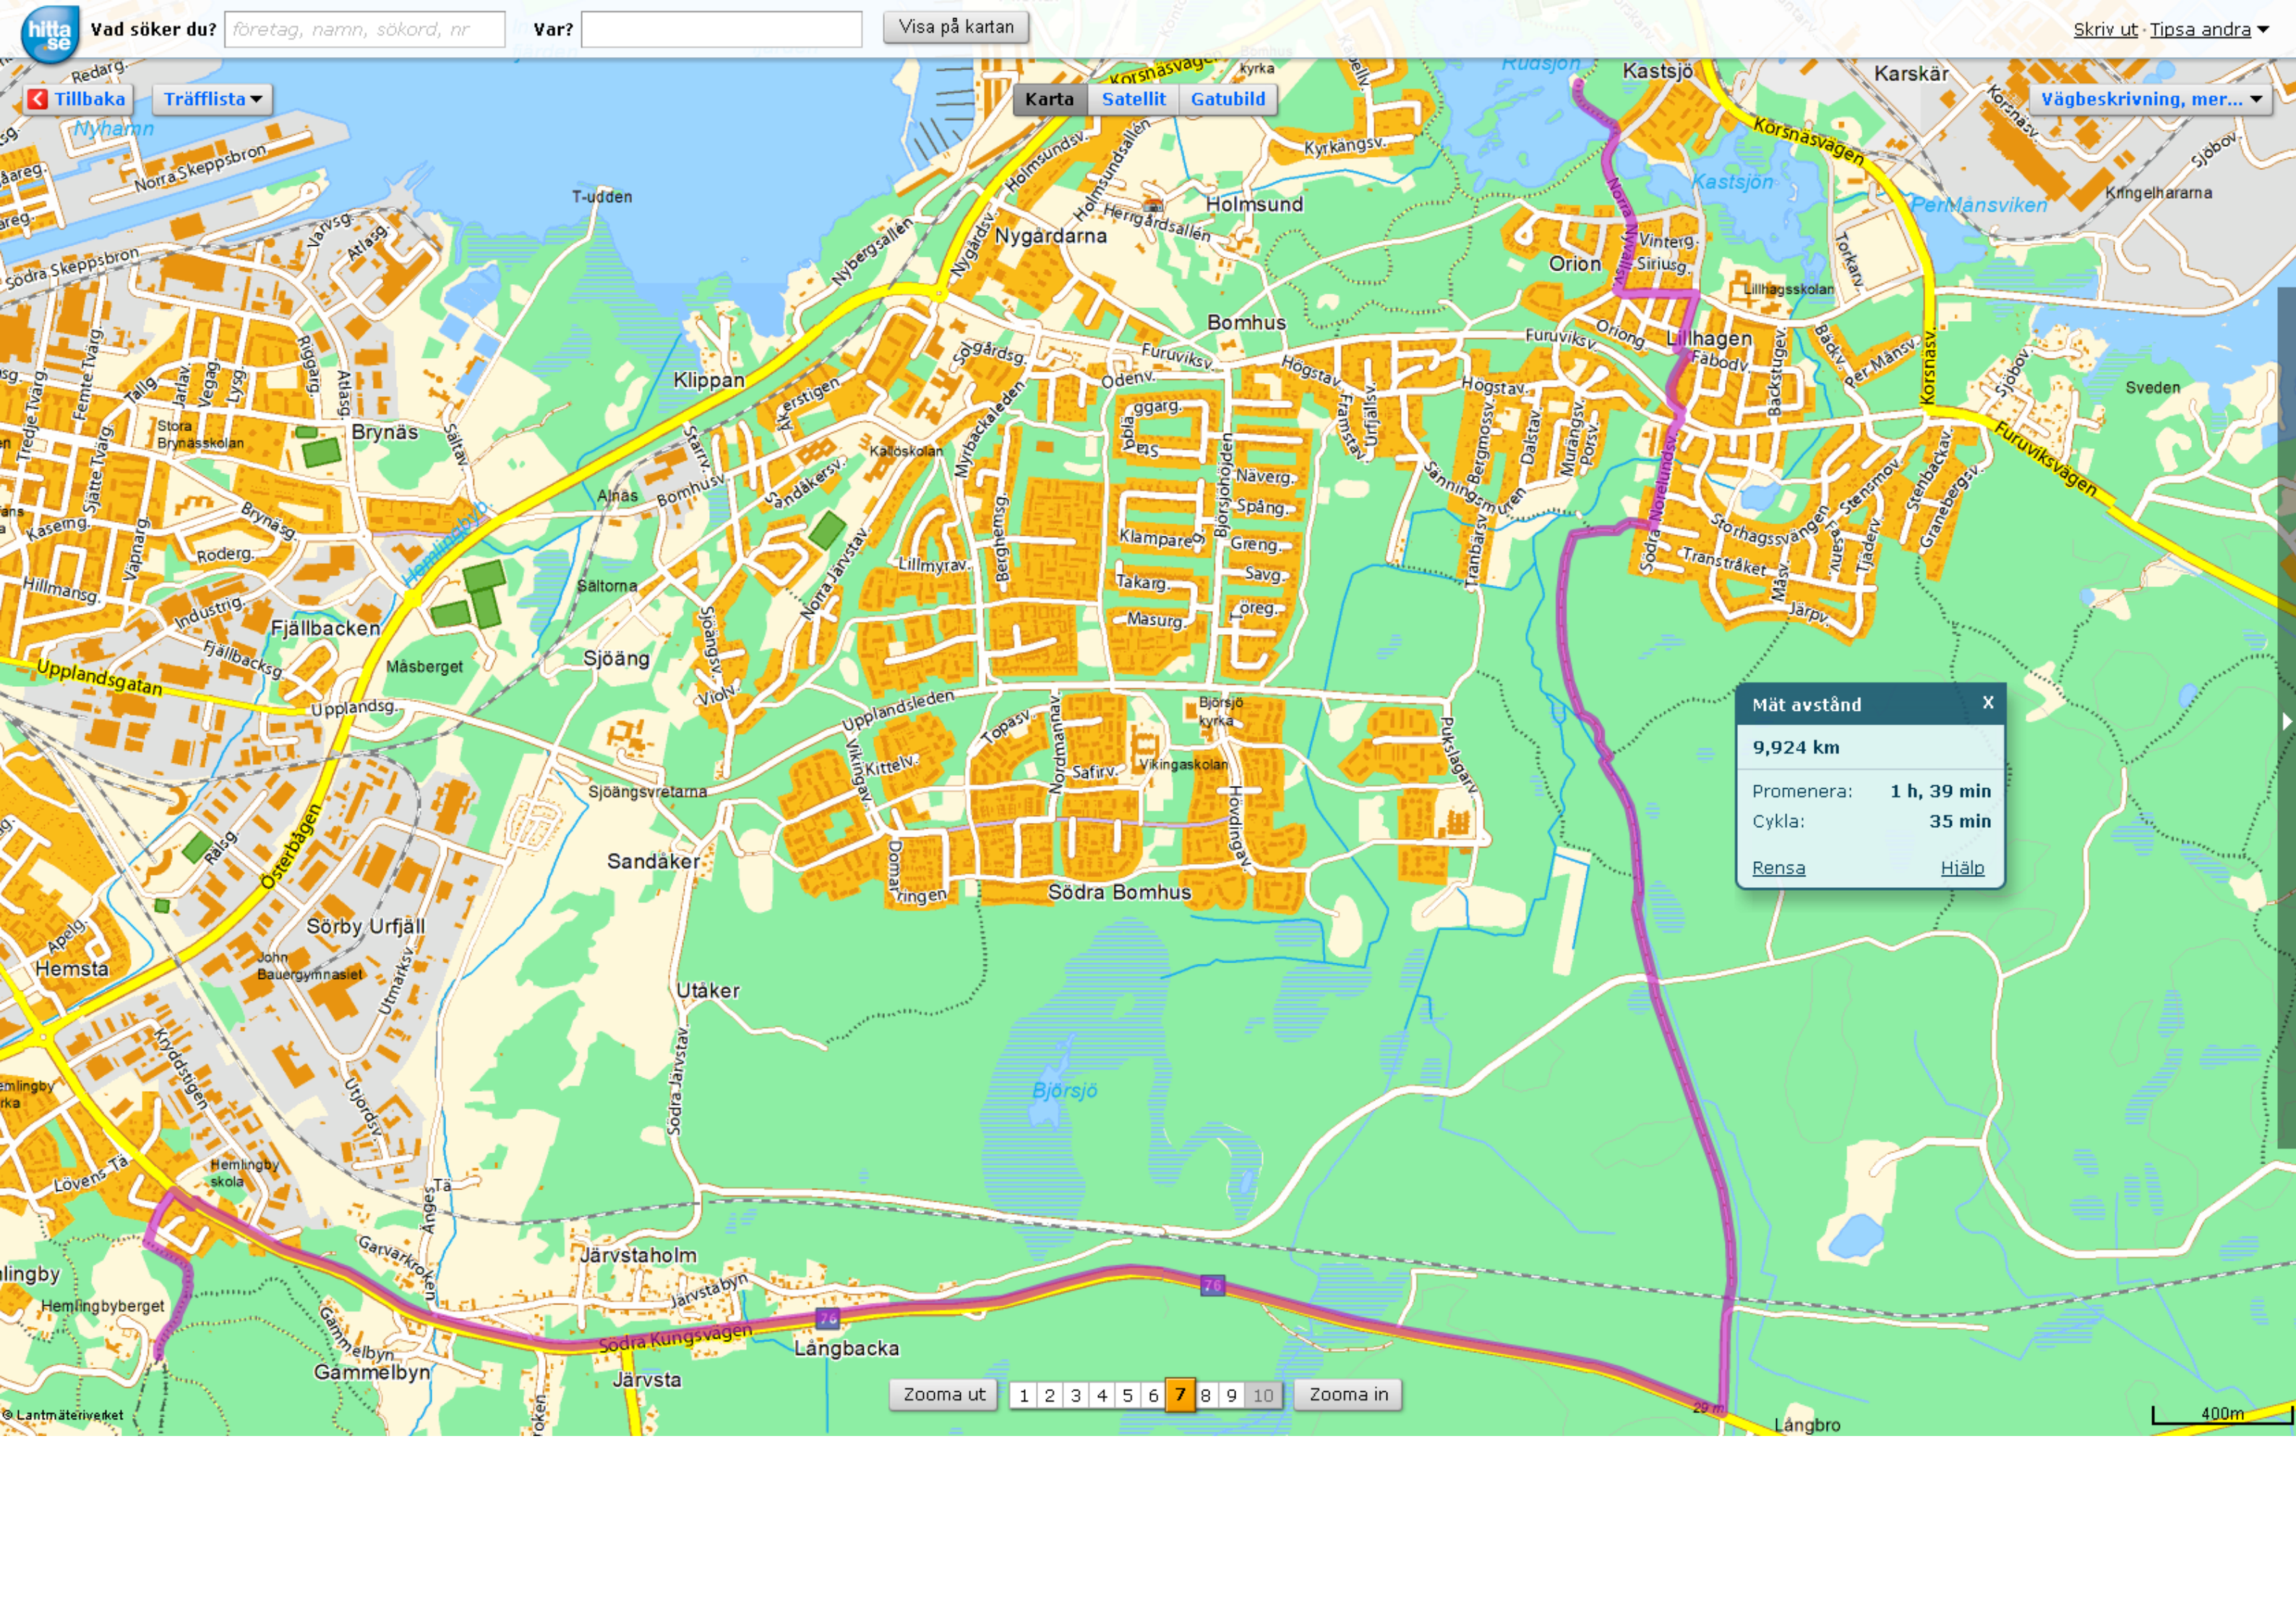

Vad söker du? företag, namn, sökord, nr

Var?

Visa på kartan

Skriv ut · Tipsa andra

Tillbaka Träfflista

Karta Satellit Gatubild

Vägbeskrivning, mer...

Mät avstånd X

9,924 km

Promenera: 1 h, 39 min

Cykla: 35 min

Rensa Hjälp

Zooma ut 1 2 3 4 5 6 7 8 9 10 Zooma in

400m

© Lantmäteriverket