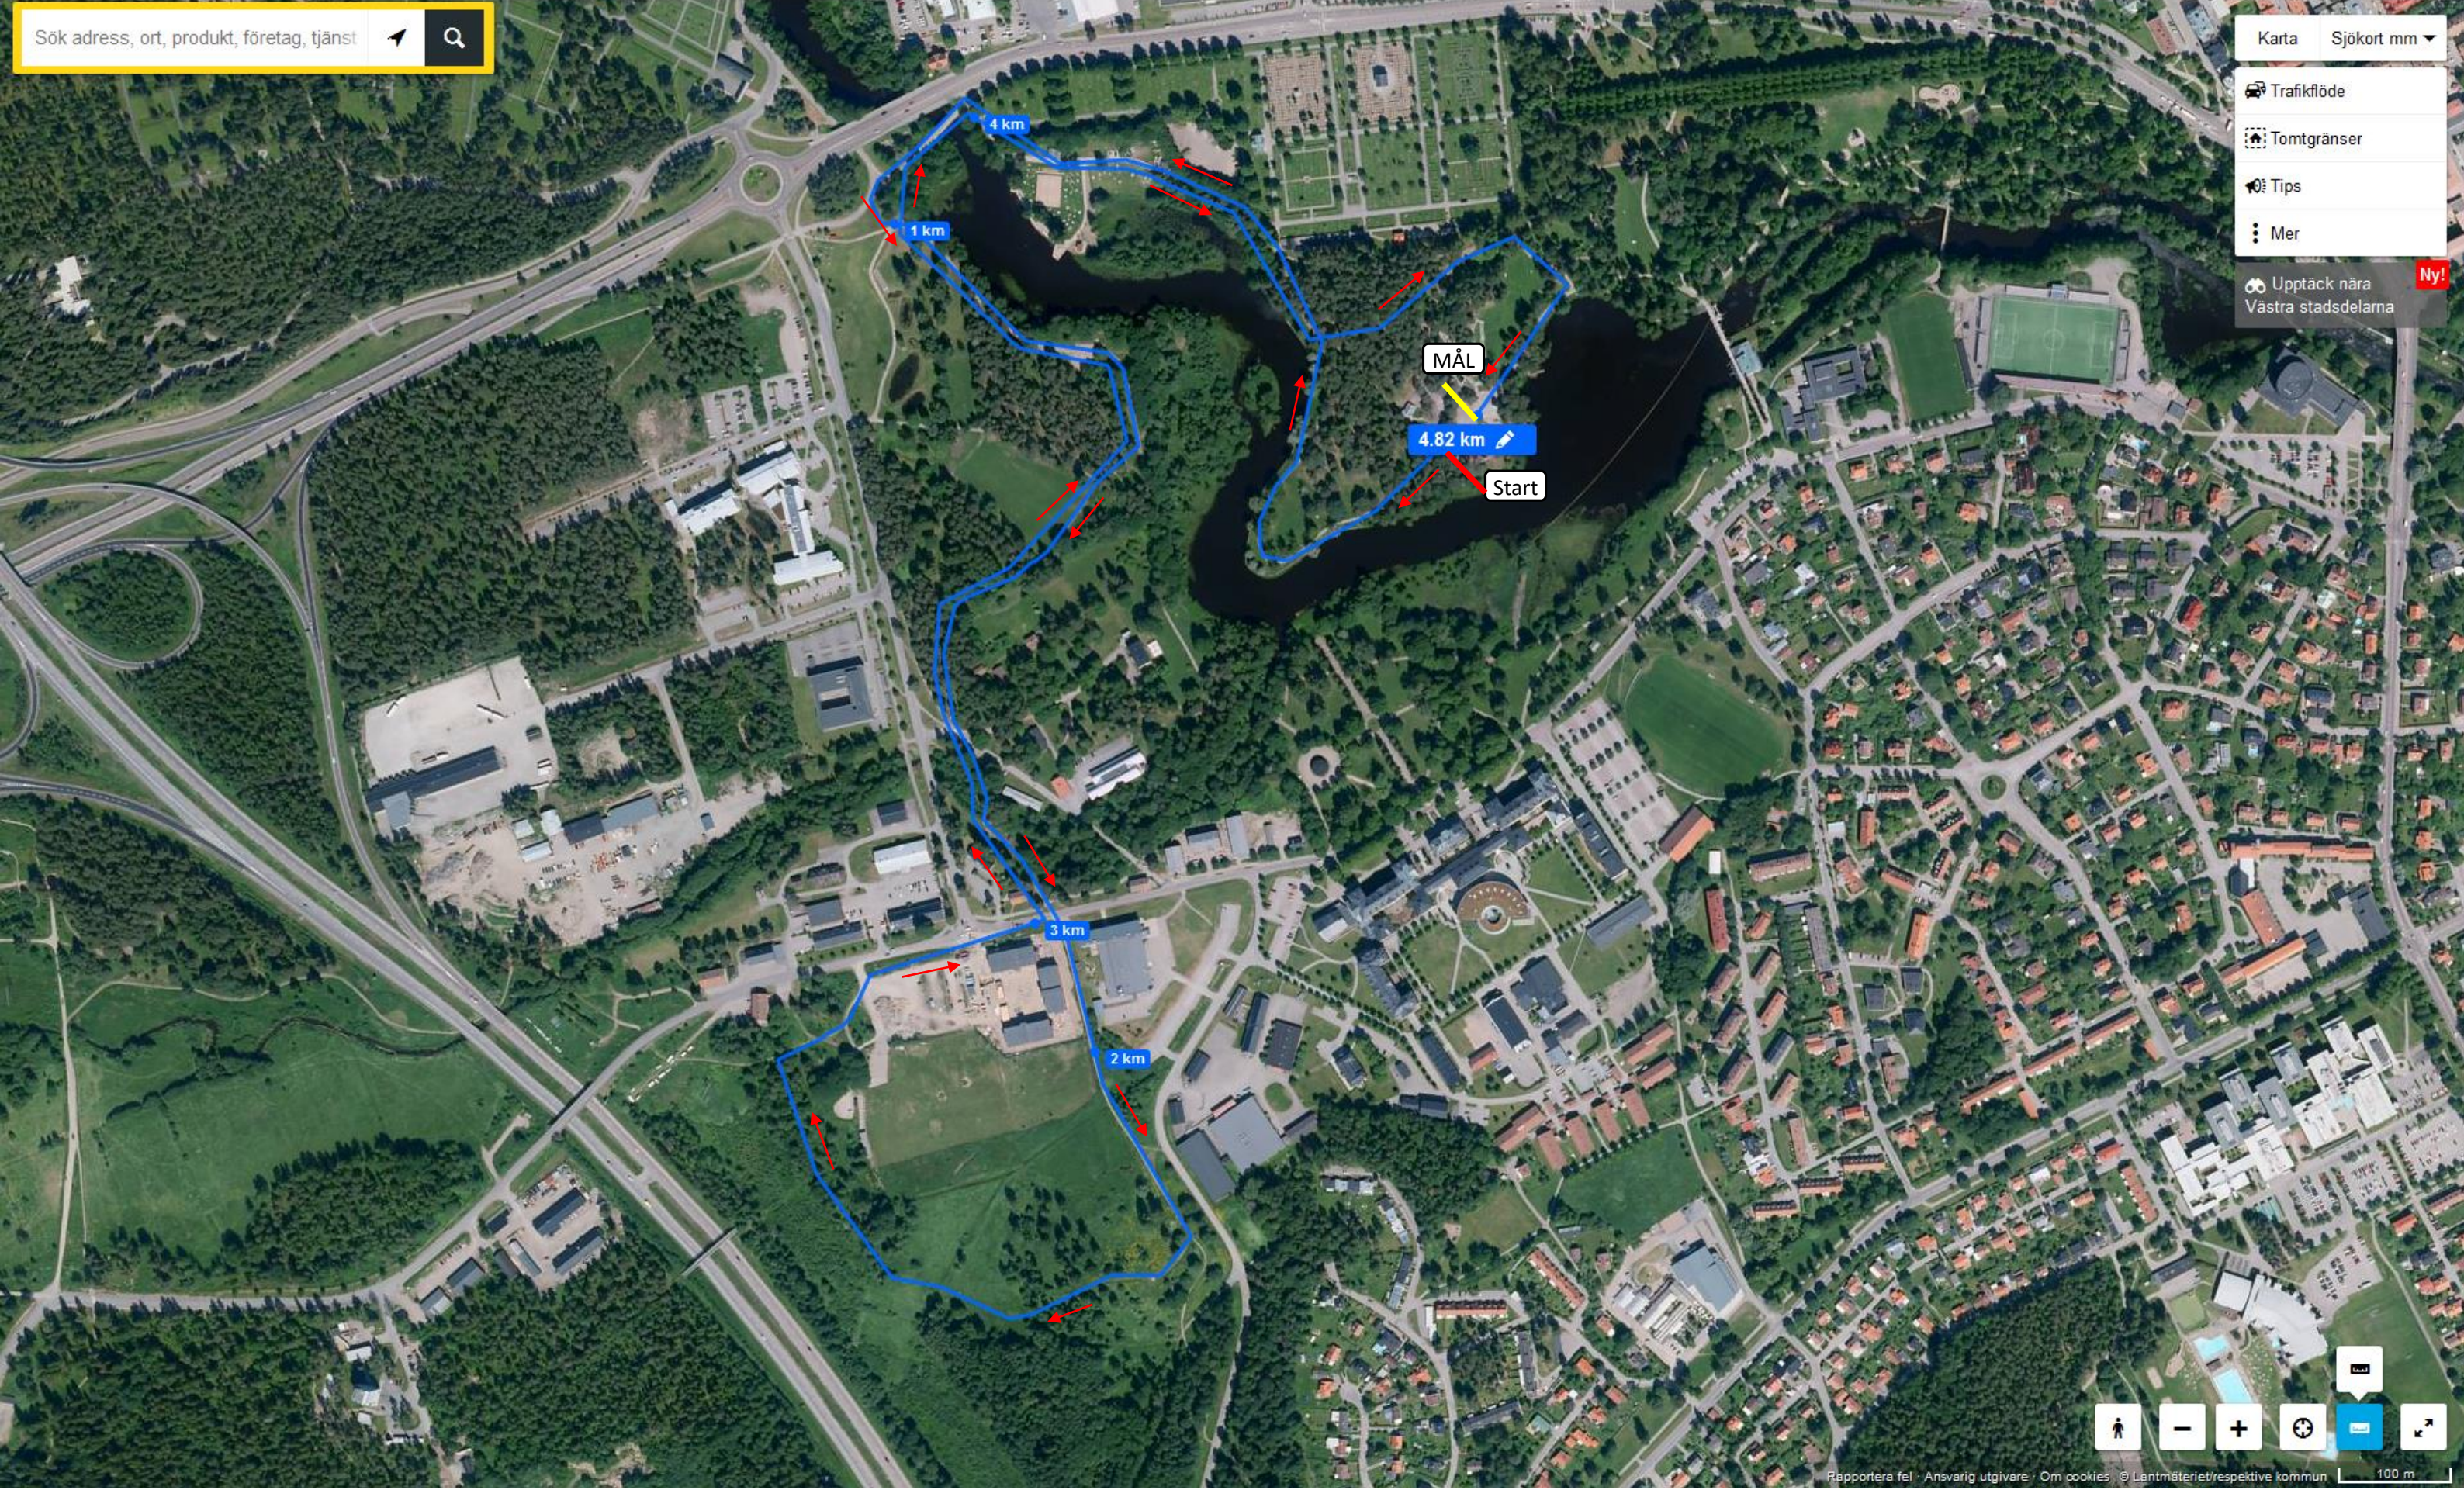

Sök adress, ort, produkt, företag, tjänst

- Karta Sjökort mm
- Trafikflöde
- Tomtgränser
- Tips
- Mer
- Upptäck nära Västra stadsdelarna

MÅL

4.82 km

Start

4 km

1 km

3 km

2 km

Navigation controls: person icon, minus, plus, compass, print, share.